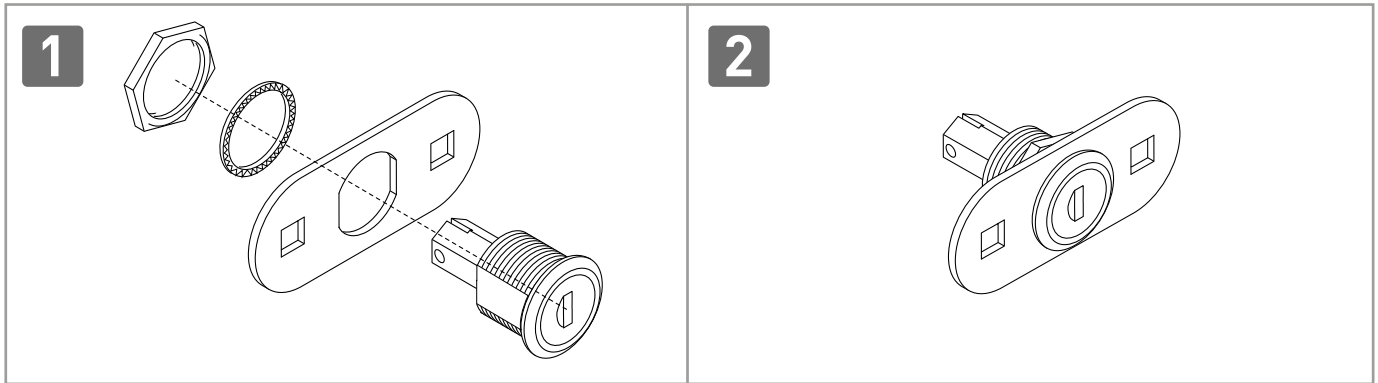

# Ditec ASB1

Manuale di installazione sblocco a cordina  
 Cord release installation manual

**4a** GLOBE

**4b** TOP

IP1607 - 2015-05-29

ASSA ABLOY Entrance Systems AB  
Lodjursgatan 10  
SE-261 44, Landskrona  
Sweden  
© ASSA ABLOY