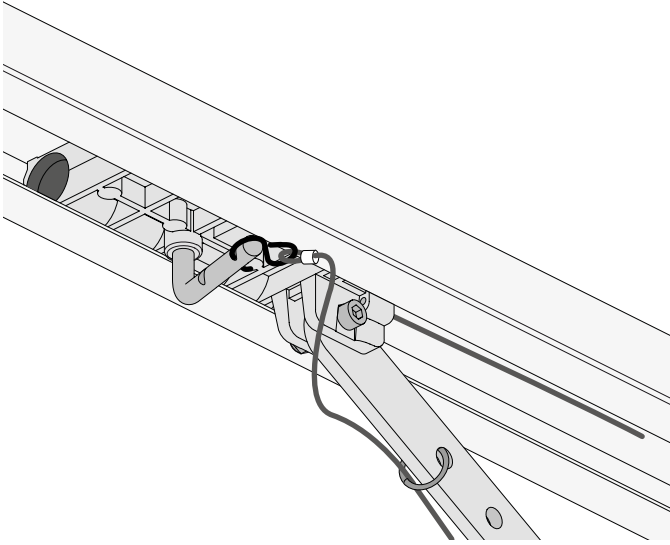

# Ditec ASB1

Manuale di installazione sblocco a cordina  
 Cord release installation manual

**4a** GLOBE

**4b** TOP

IP1607 - 2015-05-29

ASSA ABLOY Entrance Systems AB  
Lodjursgatan 10  
SE-261 44, Landskrona  
Sweden  
© ASSA ABLOY