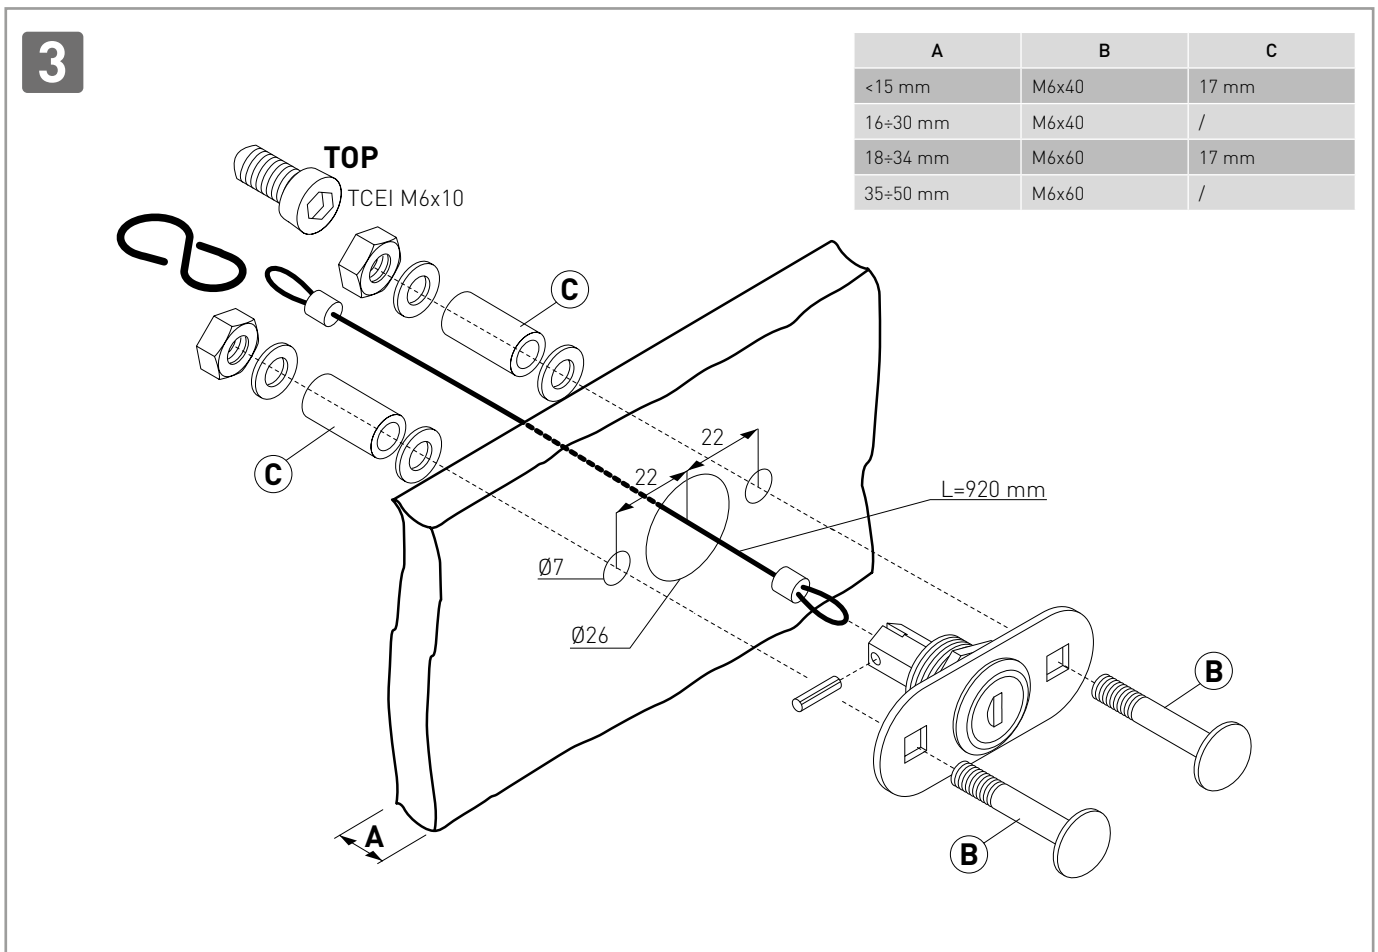

# Ditec ASB1

Manuale di installazione sblocco a cordina  
 Cord release installation manual

**4a** GLOBE

**4b** TOP

IP1607 - 2015-05-29

ASSA ABLOY Entrance Systems AB  
Lodjursgatan 10  
SE-261 44, Landskrona  
Sweden  
© ASSA ABLOY